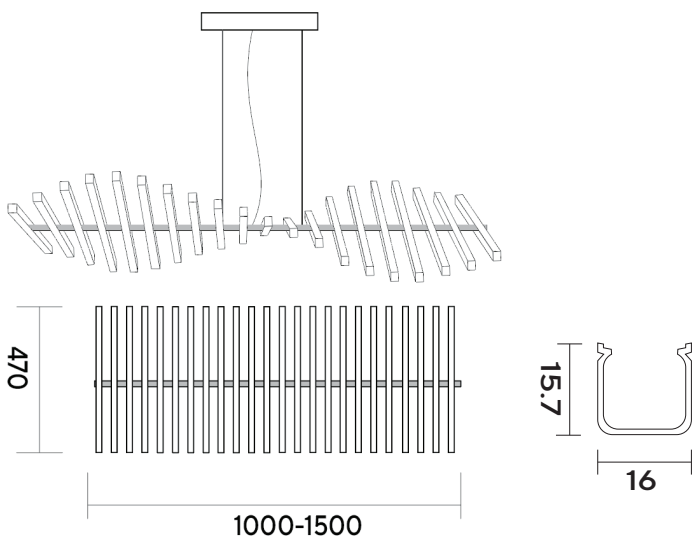

Світильник серії OLA

Потужність	100 / 150 W
Напруга живлення	170-265 V
Температура світла	3000 K, 4000 K
Матеріал корпусу	Алюміній
Колір корпусу	Black, RAL
Перетин профілю	16x15.7 мм
Розміри габаритні	470x 1000 мм / 470x 1500 мм

Широкий спектр конфігурацій

Світильник доступний у різних розмірах, що дозволяє виготовлення індивідуальних конструкцій по вашим кресленням чи проектним ескізам.

Ви можете вибрати колір світильника за шкалою RAL, обрати розміри та потужність. Також доступні різні системи управління: DALI, TRIAC, або інші, залежно від ваших потреб.

110 Lm/W

Ra
>90

110°

IP20

Гарантія 3 роки

50000h